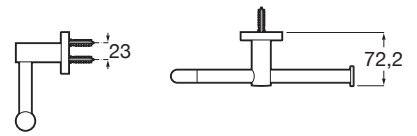

HOTELS

ROUND - Toallero de anilla

MEDIDAS

Longitud	250 mm
Anchura	130 mm
Altura	72 mm

COLORES Y ACABADOS

PVPR (IVA INCLUIDO)

90,39 €

DIBUJOS TÉCNICOS

CARACTERÍSTICAS

Acabado: Cromado

Adecuado para: Bidé

Conjunto de fijaciones: Incluido

Forma: Anilla

Material: Metal

Opciones de instalación: Solo con tornillería

Peso máximo soportado (kg): 10