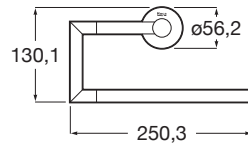

HOTELS

ROUND - Toallero de anilla

MEDIDAS

Longitud	250 mm
Anchura	130 mm
Altura	72 mm

COLORES Y ACABADOS

PVPR (IVA INCLUIDO)

90,39 €

DIBUJOS TÉCNICOS

CARACTERÍSTICAS

Acabado: Cromado

Adecuado para: Bidé

Conjunto de fijaciones: Incluido

Forma: Anilla

Material: Metal

Opciones de instalación: Solo con tornillería

Peso máximo soportado (kg): 10